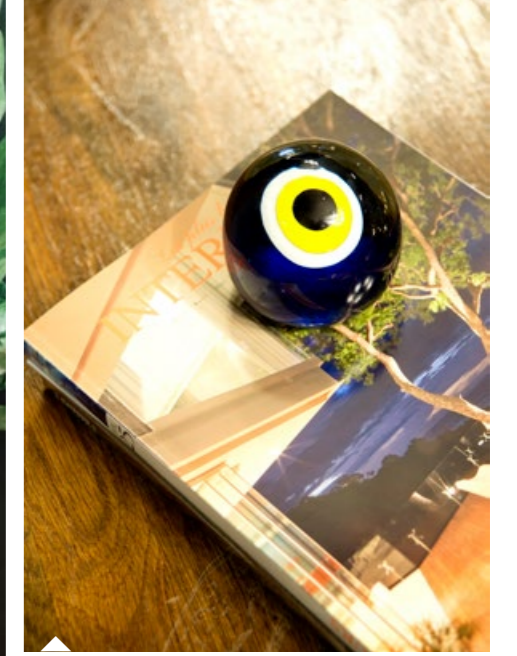

OBJ - DEKORATIF OBJE NAZAR KAĞIT AĞIRLIĞI

El yapımı, küre formunda nazar boncuğu kağıt ağırlığı, sıcak ve üfleme cam teknikleri ile dört renk kullanılarak hazırlanmıştır. Farklı renklerde hazırlanabilir.

Ölçüleri : 9 cm Çap

Rengi : Renkli cam