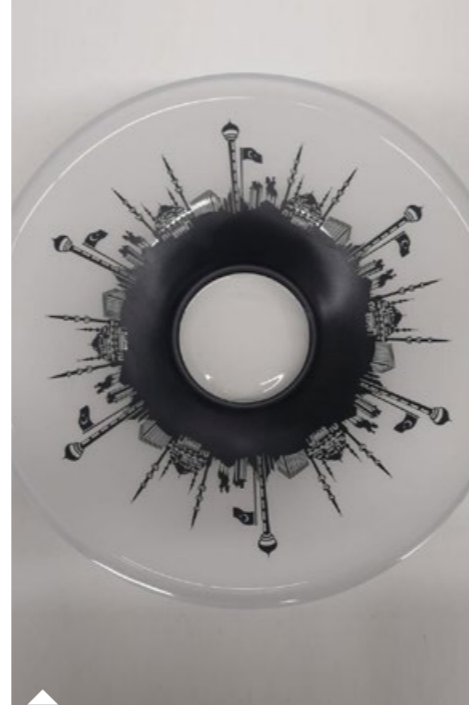

Ölçüleri : 8 * 14 cm

Rengi : Beyaz, siyah ve kırmızı cam

KIRMIZI GOLD ANKARA SİLÜETİ LOKUMLUK

Ankara Silueti kumlama tekniği ve el işçiliği ile cam lokumluk üzerine dekorlanmıştır. Beyaz, siyah ve kırmızı cam üzerinde altın, rose ve siyah renklerde uygulama yapılabilir ve kapak üzerinde logo çalışması uygulanabilir.

Ölçüleri : 8 * 14 cm

Rengi : Beyaz, siyah ve kırmızı cam

ANKARA SİLÜETİ TABAK

Cam üzerine Ankara Silueti siyah renklendirme ile çalışılmıştır. Gondol formunda ki tabağın orta kısmı ise logo çalışması için ayrılmış bir bölümdür.