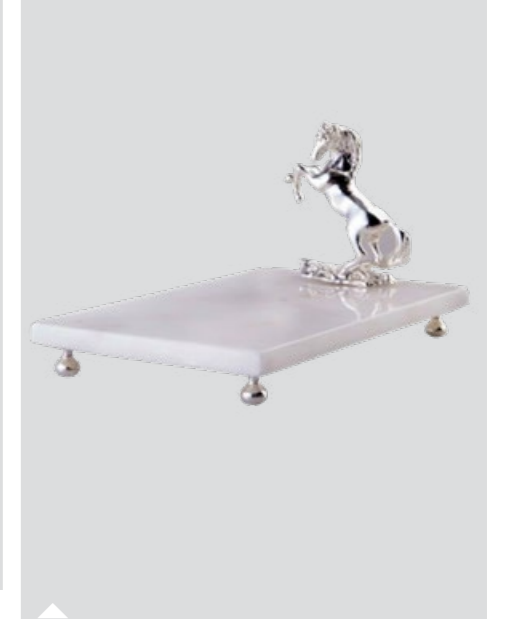

SH - DEKORATİF GÜMÜŞ AT MERMER SUNUMLUK

Mitolojiye, destanlara, ağıtlara,
masallara, öykülere, türkülere konu olan
atlar, asalet, cesaret ve özgürlük simgesi
olarak tarihe geçmiştir. Dekoratif beyaz
mermer stand sunumluk gümüş kaplama
at motifli ile kullanılmıştır

Ölçüleri : 22 * 14 * 13 cm

Rengi : Mermer, gümüş