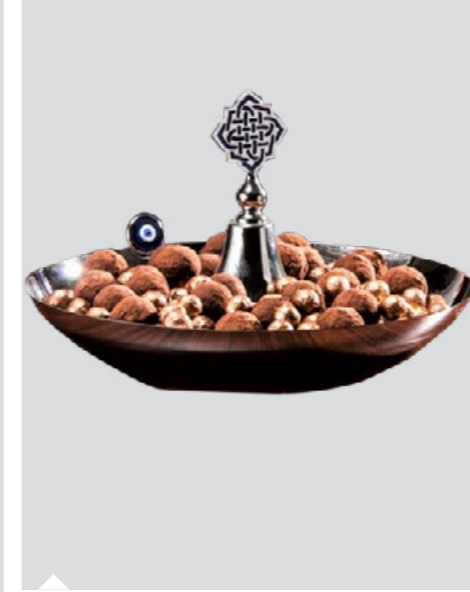

Ölçüleri : 42 * 25 * 7 cm

Rengi : Altın, mermer

SH - GÜMÜŞ NAZAR SELE

Huzur, barış, bolluk ve bereketin simgesi
Saadet Düğümü motifli dekoratif gümüş
sele, çikolata, lokum doldurularak
hazırlanabilir. Tepeliğinde kullanılan
Saadet Düğümü motifli mavi ile
renklendirilmiş, sele kenarında ise mavi
cam nazar boncuğu kullanılmıştır.