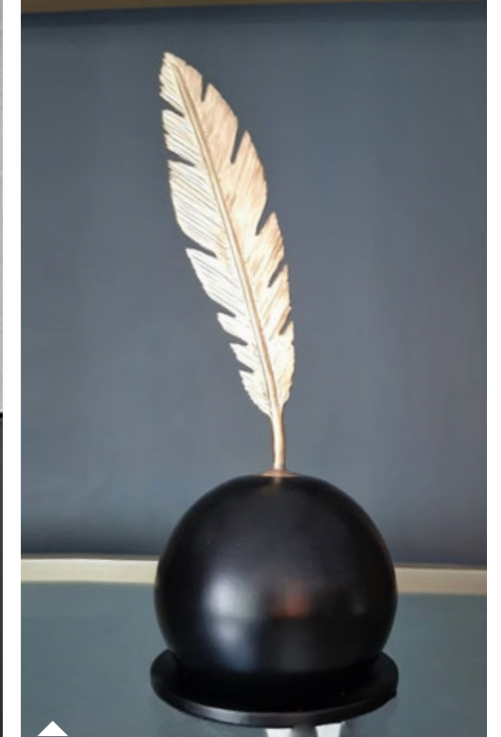

OBJ - KÜRE FORM KAİDELİ ALTIN YAPRAK

Siyah kaide üzerinde altın yıldız kaplamalı dekoratif yaprak obje.

Ölçüleri : 8 * 18 cm

Rengi : Altın