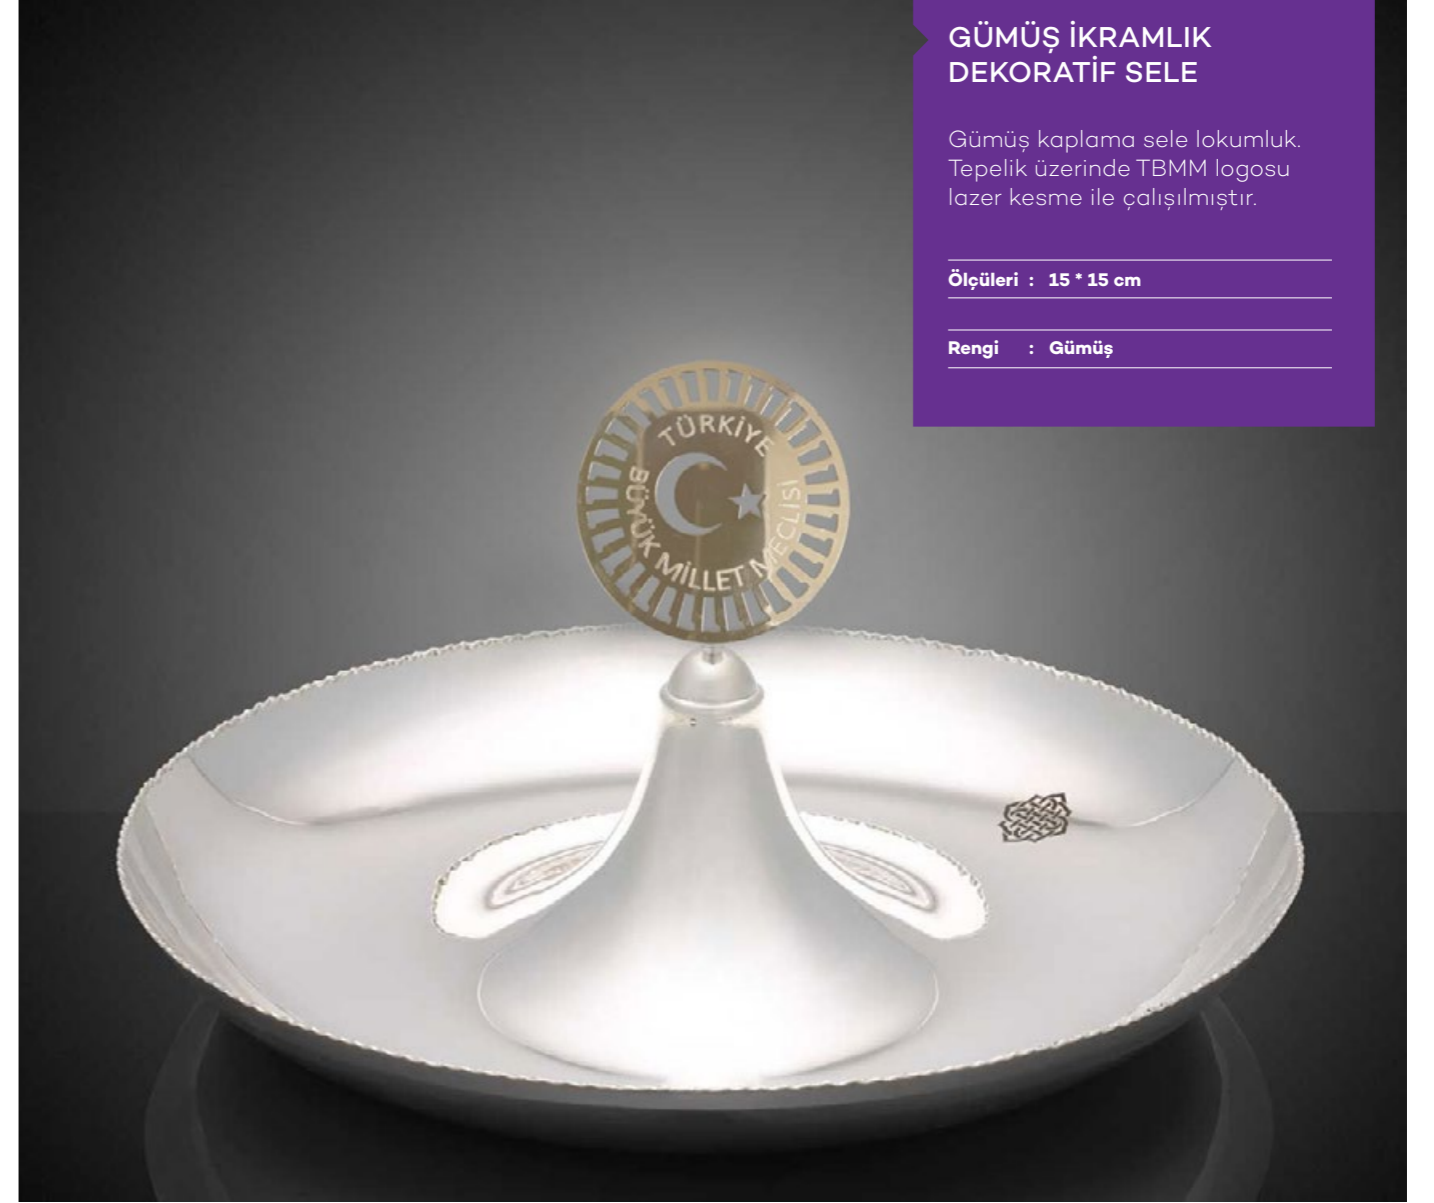

GÜMÜŞ İKRAMLIK DEKORATİF SELE

Gümüş kaplama sele lokumluk. Tepelik üzerinde TBMM logosu lazer kesme ile çalışılmıştır.

Ölçüleri : 15 * 15 cm

Rengi : Gümüş