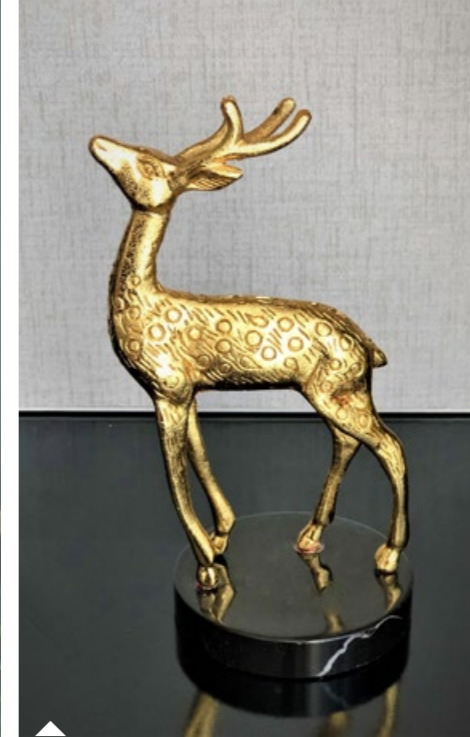

Rengi : Mermer

OBJ - MERMER KAİDELİ ALTIN KUŞ

Barışın simgesi kuş obje, mermer kaide ile kullanılmıştır.

Ölçüleri : 8 * 18 cm

Rengi : Altın, mermer

OBJ - MERMER KAİDE GEYİK OBJE

Mermer kaideli, altın yıldız kaplamalı geyik obje tasarımı.