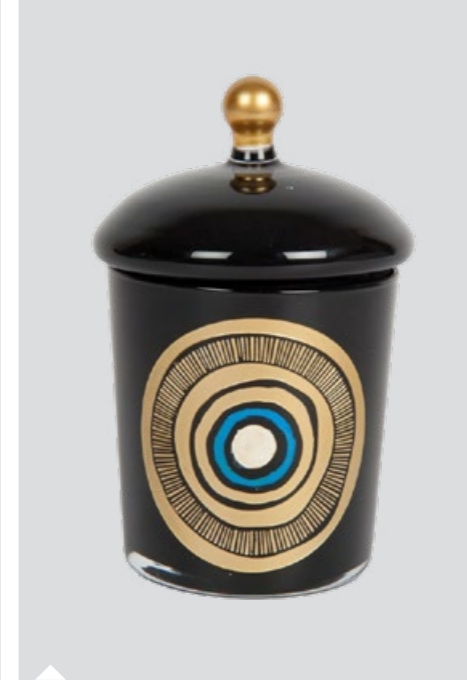

LK - GÜNEŞ NAZAR LOKUMLUK, SİYAH CAM

Güneş Nazar Lokumluk el işçiliği ve kumlama tekniği ile derinlik vererek cam üzerinde dekorlanmış ve altın detaylarla renklendirilmiştir.

Ölçüleri : 8 * 14 cm

Rengi : Siyah cam