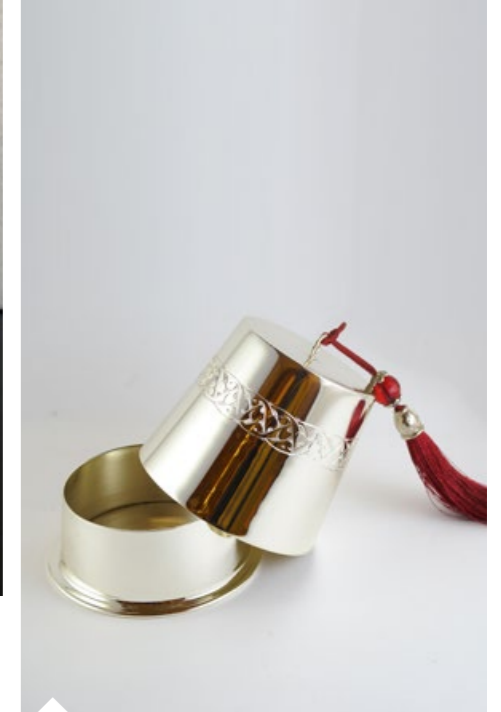

LK - FES LOKUMLUK

Fes formundaki lokumluk gümüş kaplama ve üzerinde kalem işçiliği ile Rumi motifler dekorlanmıştır.

Ölçüleri : 10 * 12 cm

Rengi : Gümüş